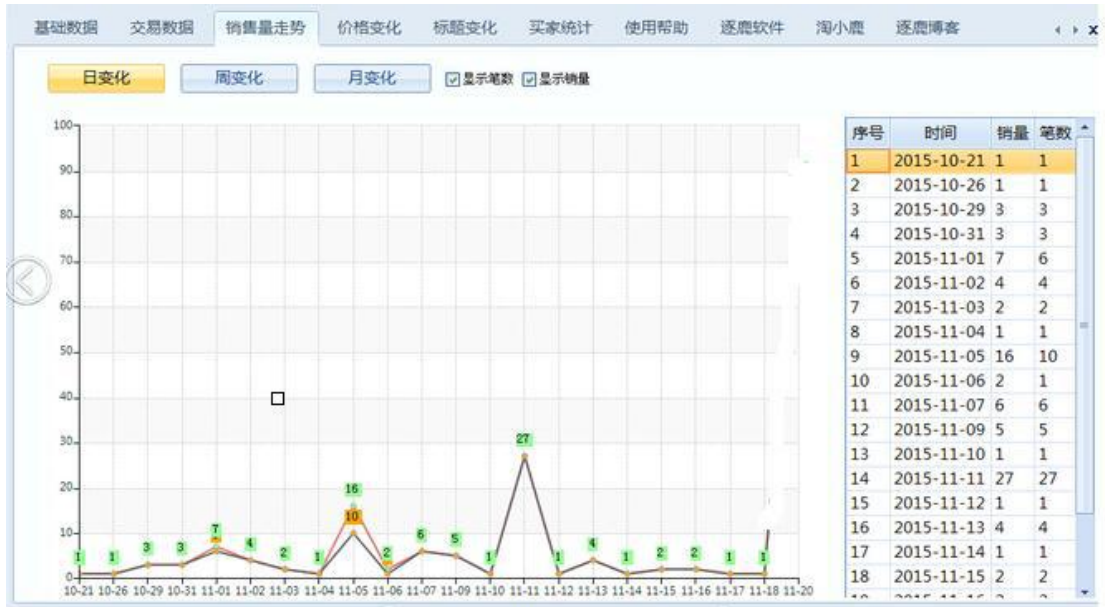

www.bopu.com

~~356~~ ¥199

2016年05月上架时间分布

【女装/女士精品-连衣裙】[点击下载](#)

商城正品 铂金骑士V9健康电子
烟 新款清肺产品 戒烟的烟特价

--	--	--	--

--	--

--	--	--	--