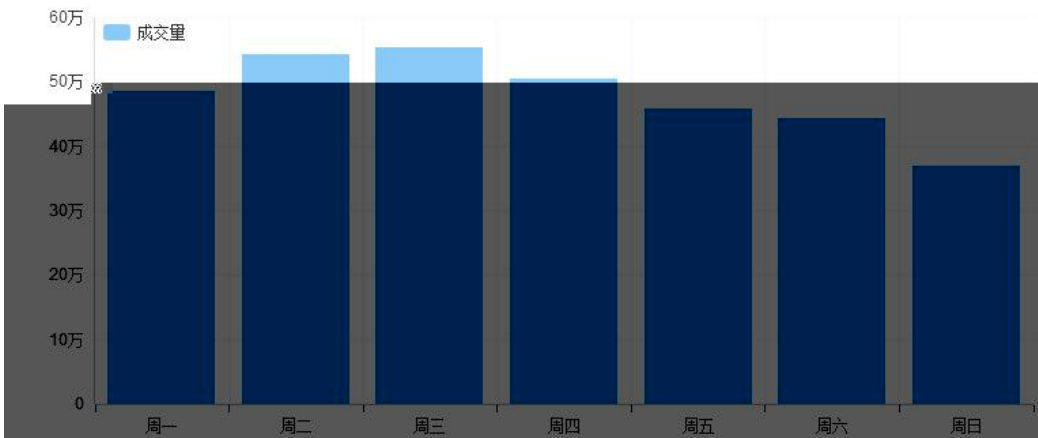

www.bopu.com

~~356~~ ¥199

2016年05月上架时间分布

【女装/女士精品-连衣裙】[点击下载](#)

商城正品 铂金骑士V9健康电子
烟 新款清肺产品 戒烟的烟特价

--	--	--	--

--	--

--	--	--	--