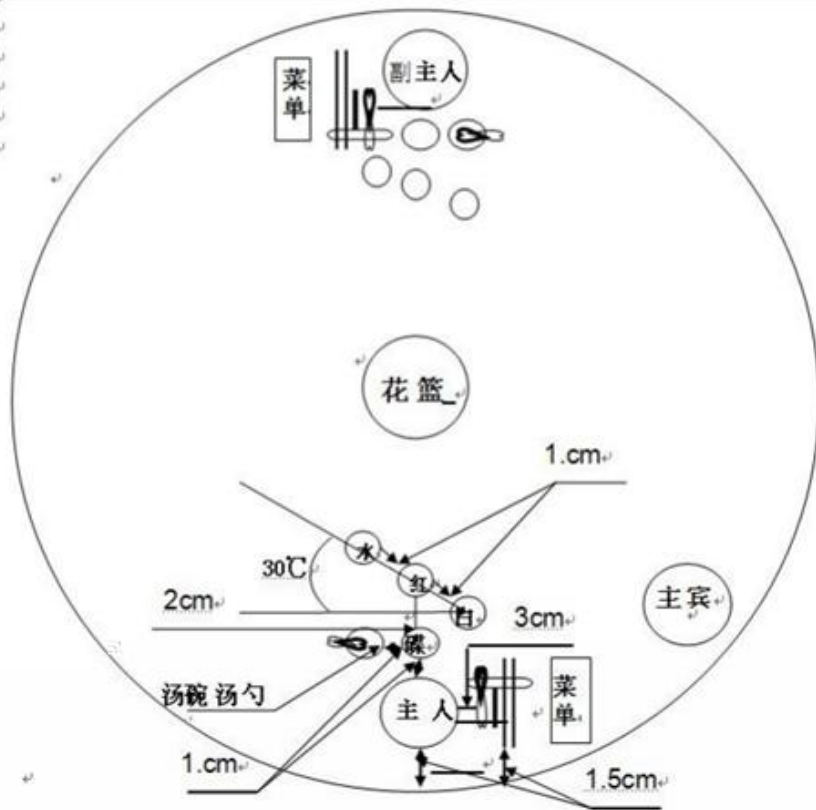

西餐宴会摆台中心物品摆放示意图

会谈摆台示意图

38 /

48 /

C 38 /

68 /

D 46 /

16 /