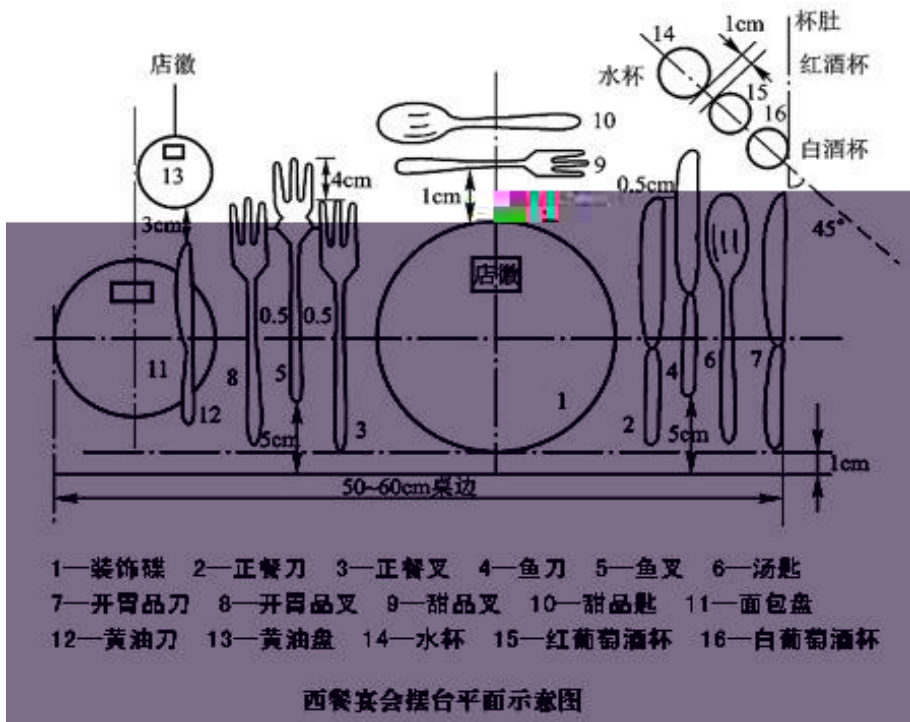

西餐宴会摆台中心物品摆放示意图

会谈摆台示意图

38 /

48 /

C 38 /

68 /

D 46 /

16 /